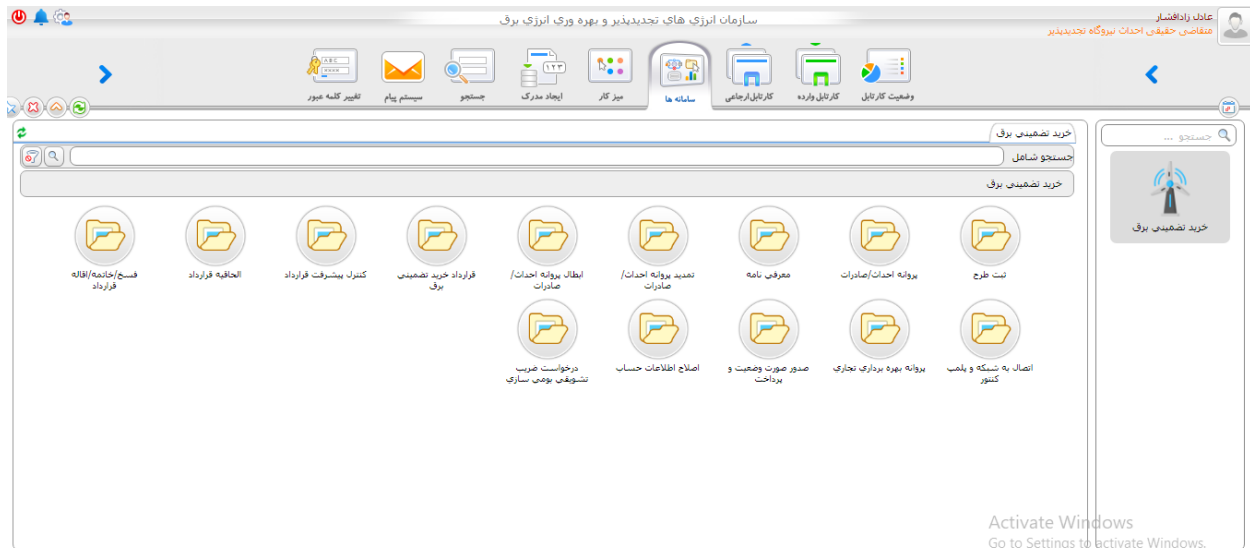

نمای کلی سامانه مهان

پس از ورود به سامانه مهان، شما وارد بخش "سامانه خرید تضمینی برق" می شوید که به شکل زیر است:

پوشه های نمایش داده شده بیانگر مراحل کار متقاضی در سامانه هستند. بطور مثال متقاضی جهت معرفی نیروگاه خود باید در فولدر ثبت طرح و با کلیک بر روی آیکن ثبت درخواست ، طرح نیروگاه خود را ثبت کند.